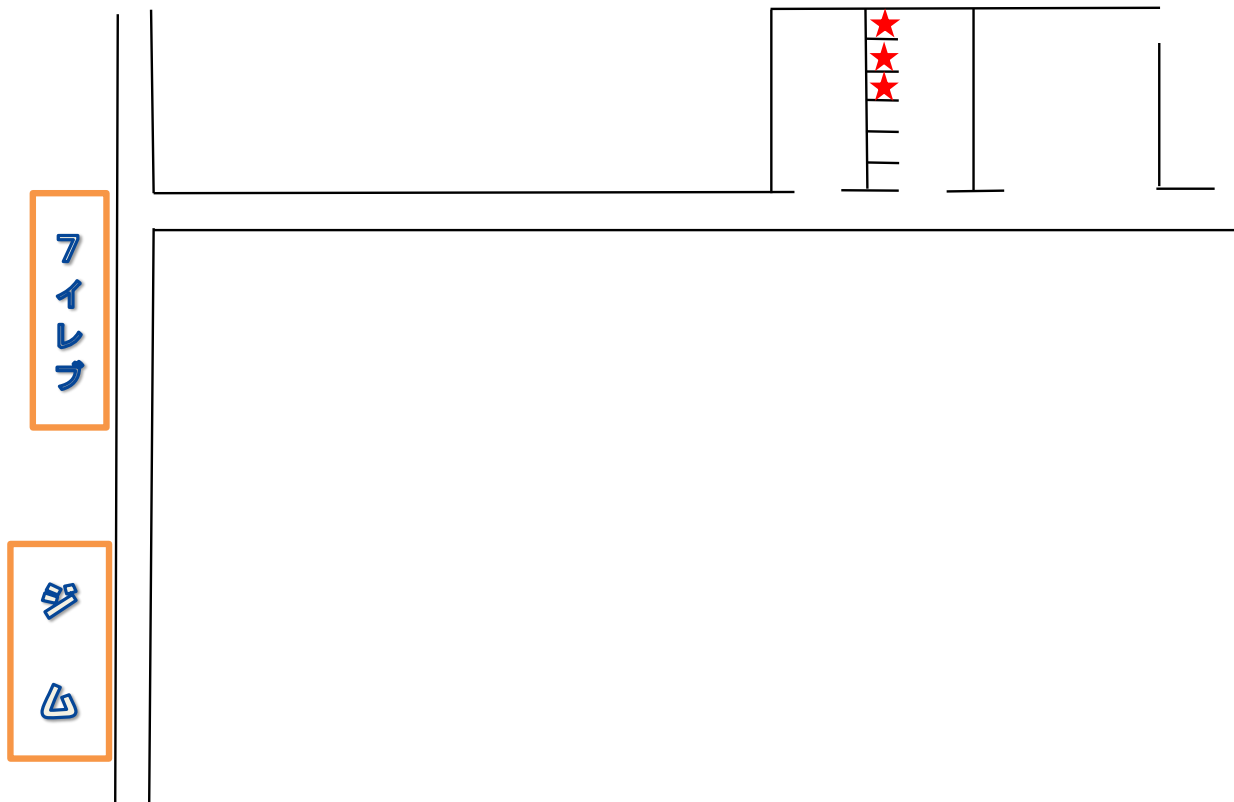

## 第二駐車場ご利用のお願い

第二駐車場(3台分)を用意しておりますので、  
ジム前の駐車スペースが一杯で車が止められない場合は、  
第二駐車場をご利用頂きますようお願いいたします。

### 第二駐車場のご案内

ジムからセブンイレブンに向かって、セブンイレブンの前を右折してください。  
150mほど進むと左に駐車場(無舗装です)があります。  
手前から2つ目の入り口から入って左側の一番奥から3台分が当ジムの駐車場です。  
(奥から**38番、40番、41番** ※番号は飛んでますが3台分続いています)

スタートラインボクシングジム  
TEL: 080-4390-9282  
Email: info@startline.jp  
<http://startline.jp/>